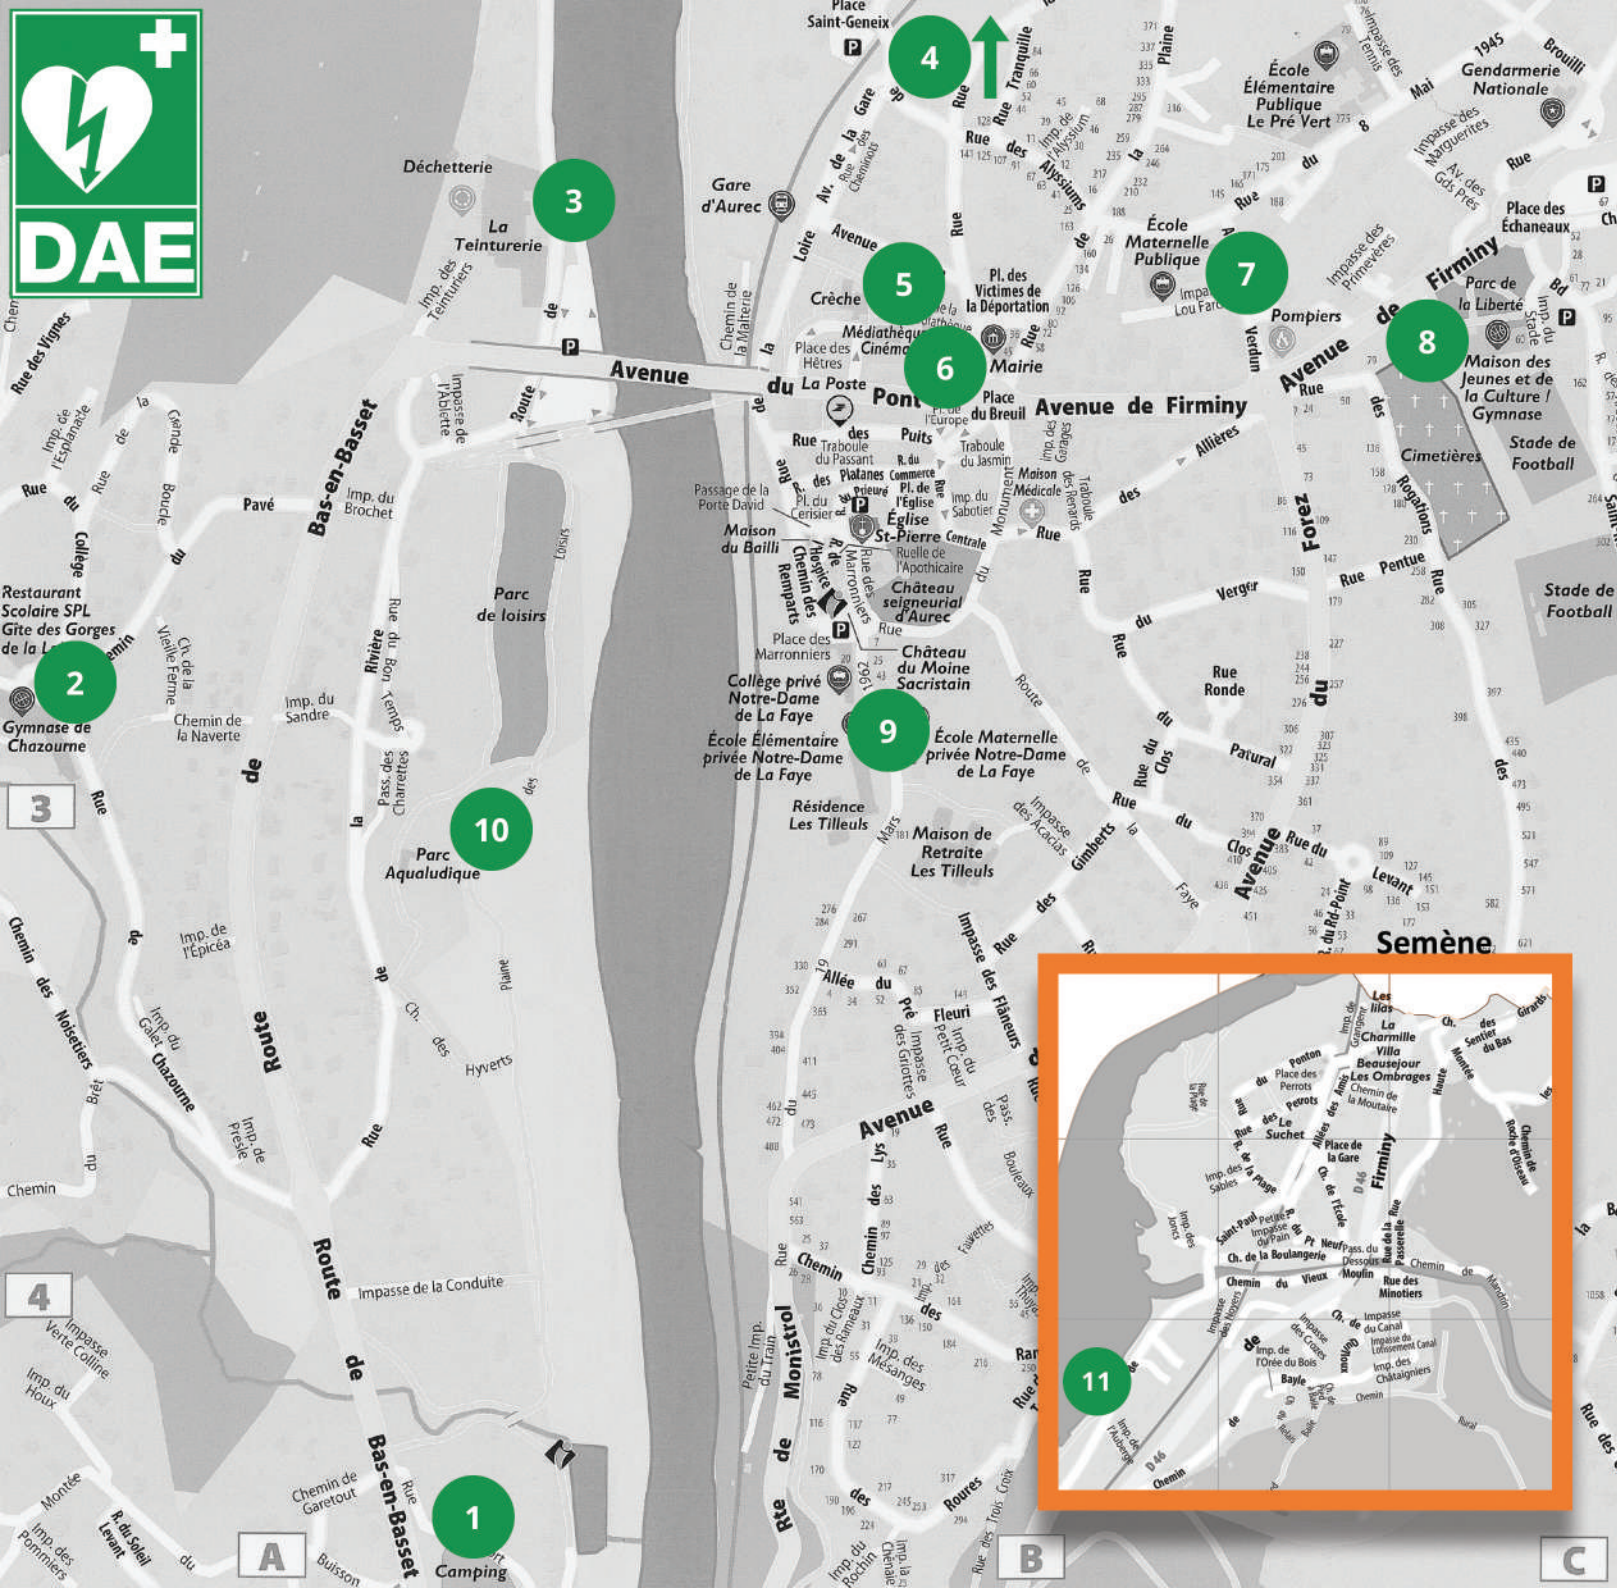

Plan des Défibrillateurs Automatisés Externes (DAE)

- 1 Camping des Gorges de la Loire (accueil)
- 2 Gymnase de Chazournes (parking visiteurs)
- 3 La Teinturerie (portail d'entrée)
- 4 Gymnase des Prairies
- 5 Crèche / Médiathèque (sur le mur de la restauration scolaire)
- 6 Maison des Associations (boîtes aux lettres)
- 7 École maternelle publique (portail d'entrée)
- 8 MJC (accueil administratif)
- 9 École maternelle privée (portail d'entrée)
- 10 Jardin aqualudique de la base de loisirs (portail)
- 11 Base nautique de Semène (sanitaires)